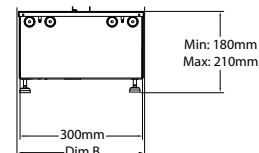

## Dimensions

### DIMENSIONS

	Largeur (cm)	Hauteur (cm)	Profondeur (cm)
Cassette 500 (retail)	51	23	30
Cassette 1000 (retail)	101	23	30